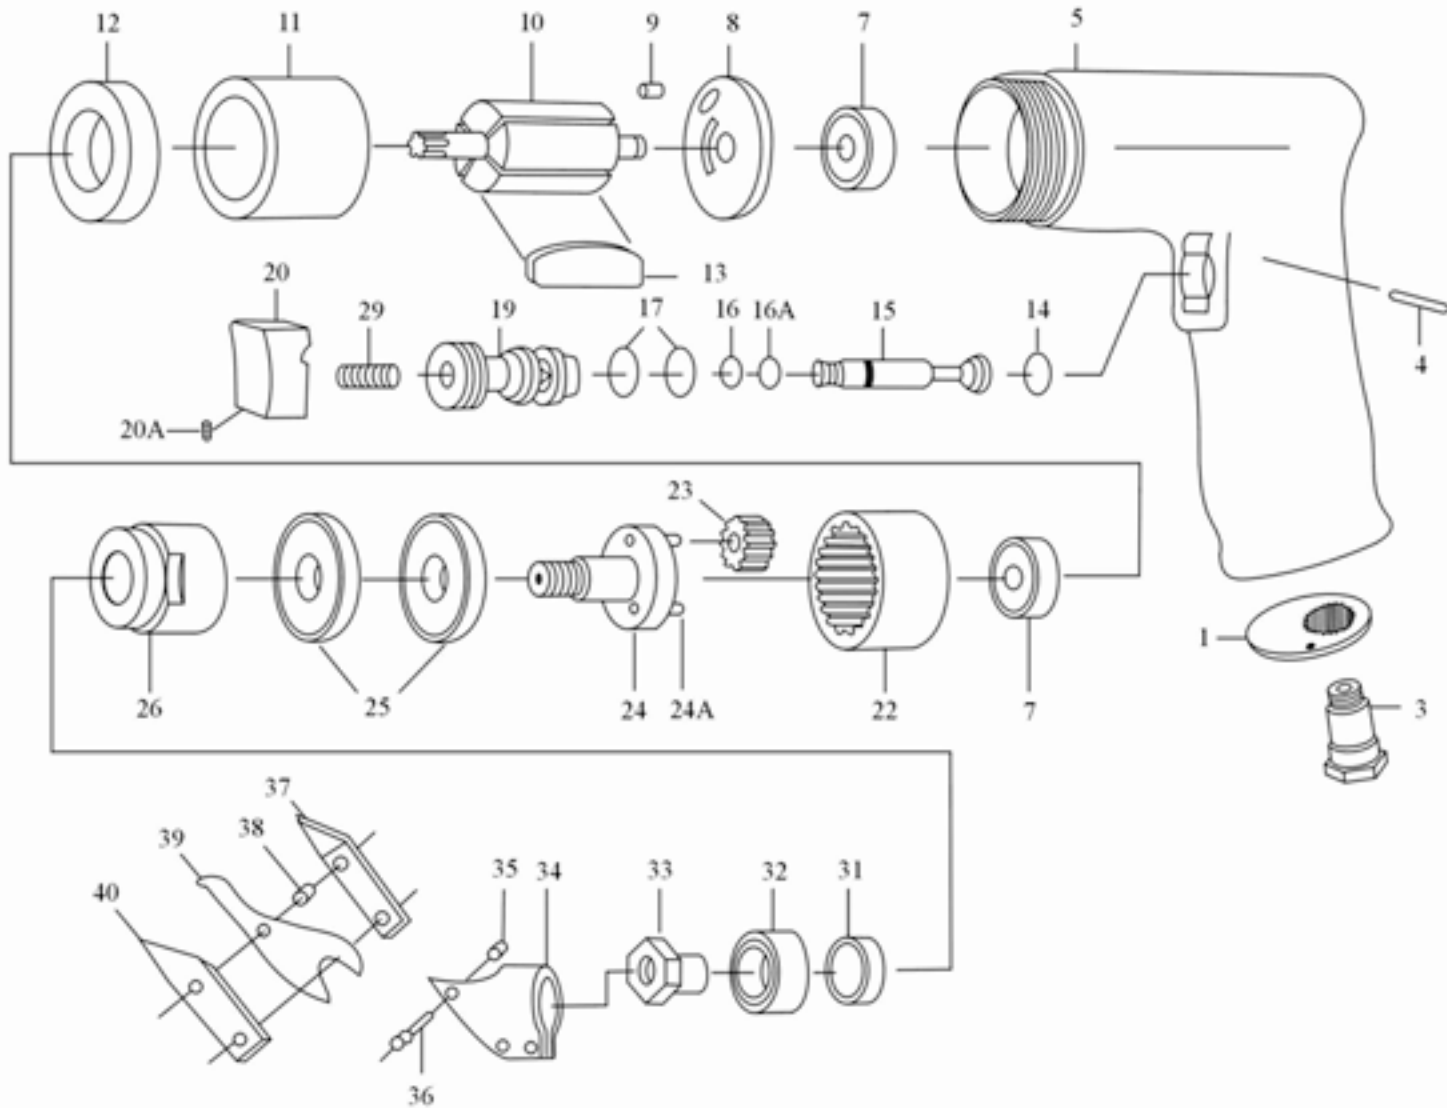

# A086 Spare Parts List

2006.04.01

## PT-306M

Index No.	Parts No.	Description	Q'ty	Index No.	Parts No.	Description	Q'ty
1	306001	Exhaust Diffuser	1	20A	SS-0406A	Set Screw(M4x6)	1
3	306003	Air Inlet	1	22	302021	Internal Gear	1
4	SP-25220	Pin (M2.5x22)	1	23	305007	Planet Gage	3
5	306005	Motor Housing	1	23A	305007S	Planet Gage(306S)	3
5A	SB-008	Steel Ball (1/4")	1	24	306024	Planet Gage	1
7	BB-06261	Ball Bearing(626zz)	2	24A	NR-40138	Needle Roller(4x13.8)	3
8	302027	End Plate	1	25	BB-62012C	Ball Bearing (6201zz)	2
9	SP-25060	Pin (2.5x6)	1	26	306026	Clamp Nut	1
10	302024	Rotor	1	29	305021	Spring	1
11	302026	Cylinder	1	31	306M31	Spacer	1
12	302023	Front End Plate	1	32	BB-R82	Bearing	1
13	302025	Rotor Blade	4	33	306M33	Excentric Nut	1
14	ORP-0140	O-Ring(P14)	1	34	306M34	Cutter-Housing	1
15	305022	Valve Stem	1	35	306M35	Lock Nut(3/16"-24UNC)	3
16	ORP-0035	O-Ring(3.5*1.5)	1	36	306M36	Lock Screw(3/16"-24UCNx30)	3
16A	317005	O-Ring(3.9x2.25x2)	1	37	306M37A	Left Blade	1
17	ORP-0120	O-Ring (P12)	2	38	306M38	Spacer	2
19	306019	Valve Body	1	39	306M39A	Center Blade	1
20	305020	Trigger	1	40	306M40A	Right Blade	1